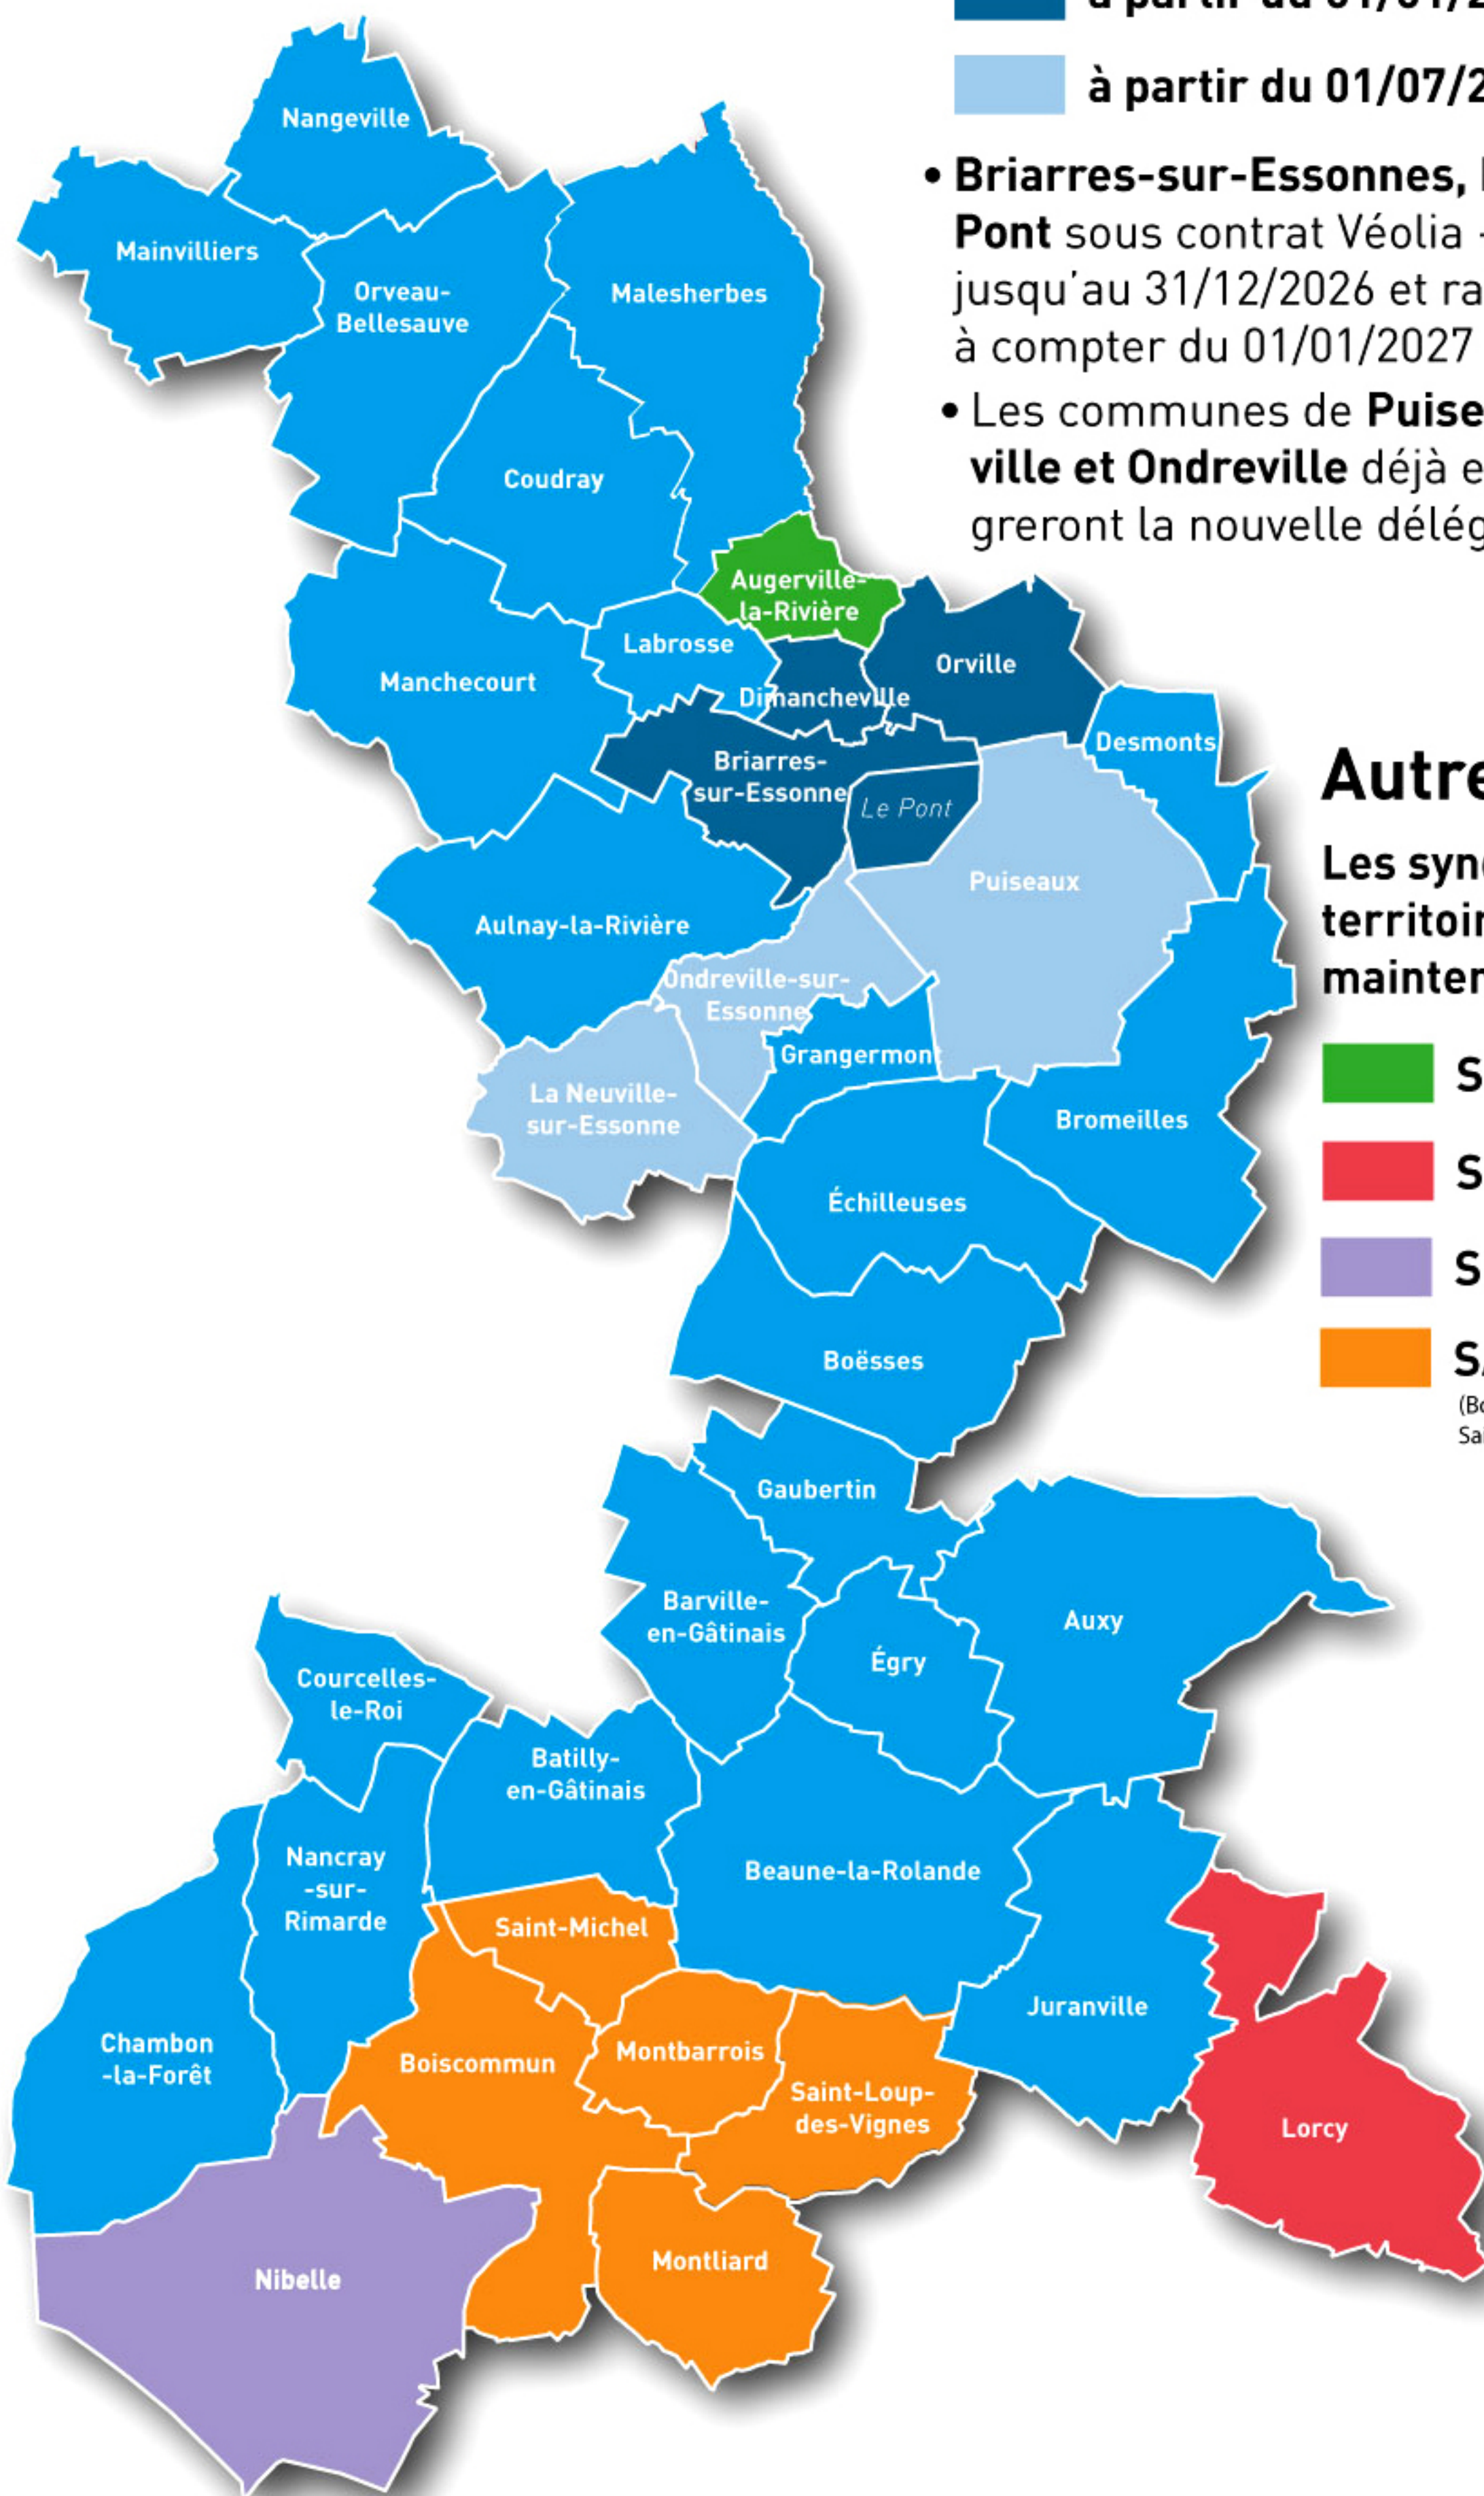

# LES GESTIONNAIRES PAR COMMUNE

## EAU POTABLE

### Véolia

 à partir du 01/01/2025

 à partir du 01/01/2027

 à partir du 01/07/2028

- Briarres-sur-Essonnes, Dimancheville, Orville, Le Pont sous contrat Véolia - hors concession CCPG jusqu'au 31/12/2026 et rattachement au contrat CCPG à compter du 01/01/2027
- Les communes de **Puiseaux** (hors Le Pont), **La Neuville et Ondreville** déjà en contrat avec Véolia, intégreront la nouvelle délégation en 2028.