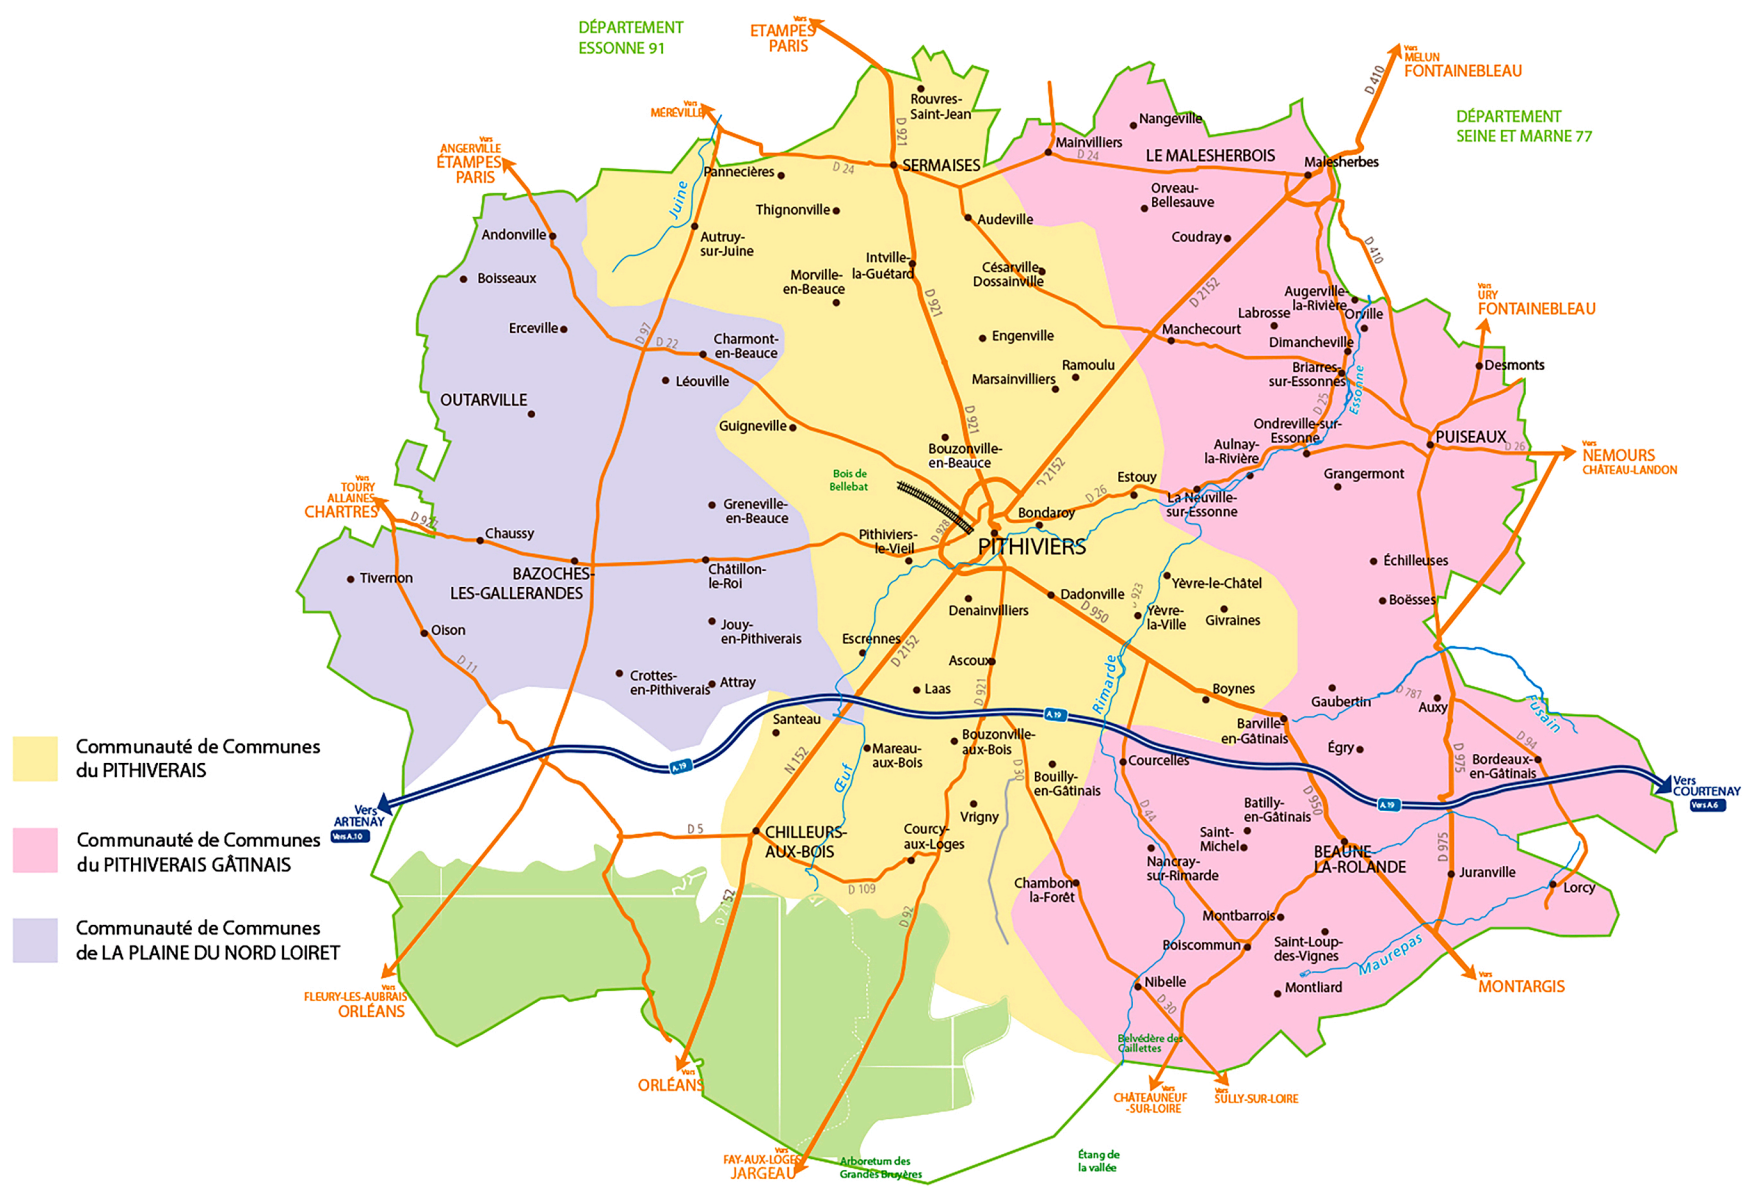

# TERRITOIRE DU NORD LOIRET

## MAISON DE L'HABITAT

📍 53 faubourg d'Orléans, 45300 Pithiviers  
 ☎️ 02 38 81 37 17    ✉️ mhn1@ccdp.fr

**HORAIRES D'OUVERTURE** (sur rendez-vous les matins)

Lundi	9h-12h	
Du mardi au jeudi	9h-12h	13h30-17h30
Vendredi	9h-12h	13h30-16h

Des accueils sur rendez-vous sont possibles à Bazoches-les-Gallerandes, Beaune-la-Rolande, Chilleurs-aux-Bois, Malesherbes, Pithiviers, Puisseaux et Sermaises.